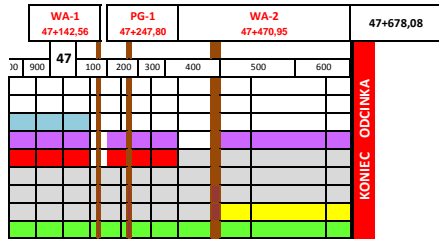

ORNICZYMI (1800m) 47+400 MATERAC (78m) 47+678 AC (278m) 47+678

ORNICZYMI (1800m) 47+400 MATERAC (78m) 47+678 AC (278m) 47+678

ORNICZYMI (1800m) 47+400 MATERAC (78m) 47+678 AC (278m) 47+678