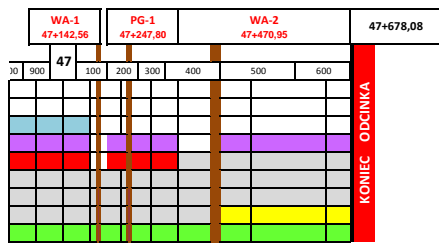

ORNICZYMI (1800m) 47+400 MATERAC (78m) 47+678 AC (278m) 47+678

ORNICZYMI (1800m) 47+400 MATERAC (78m) 47+678 AC (278m) 47+678

ORNICZYMI (1800m) 47+400 MATERAC (78m) 47+678 AC (278m) 47+678